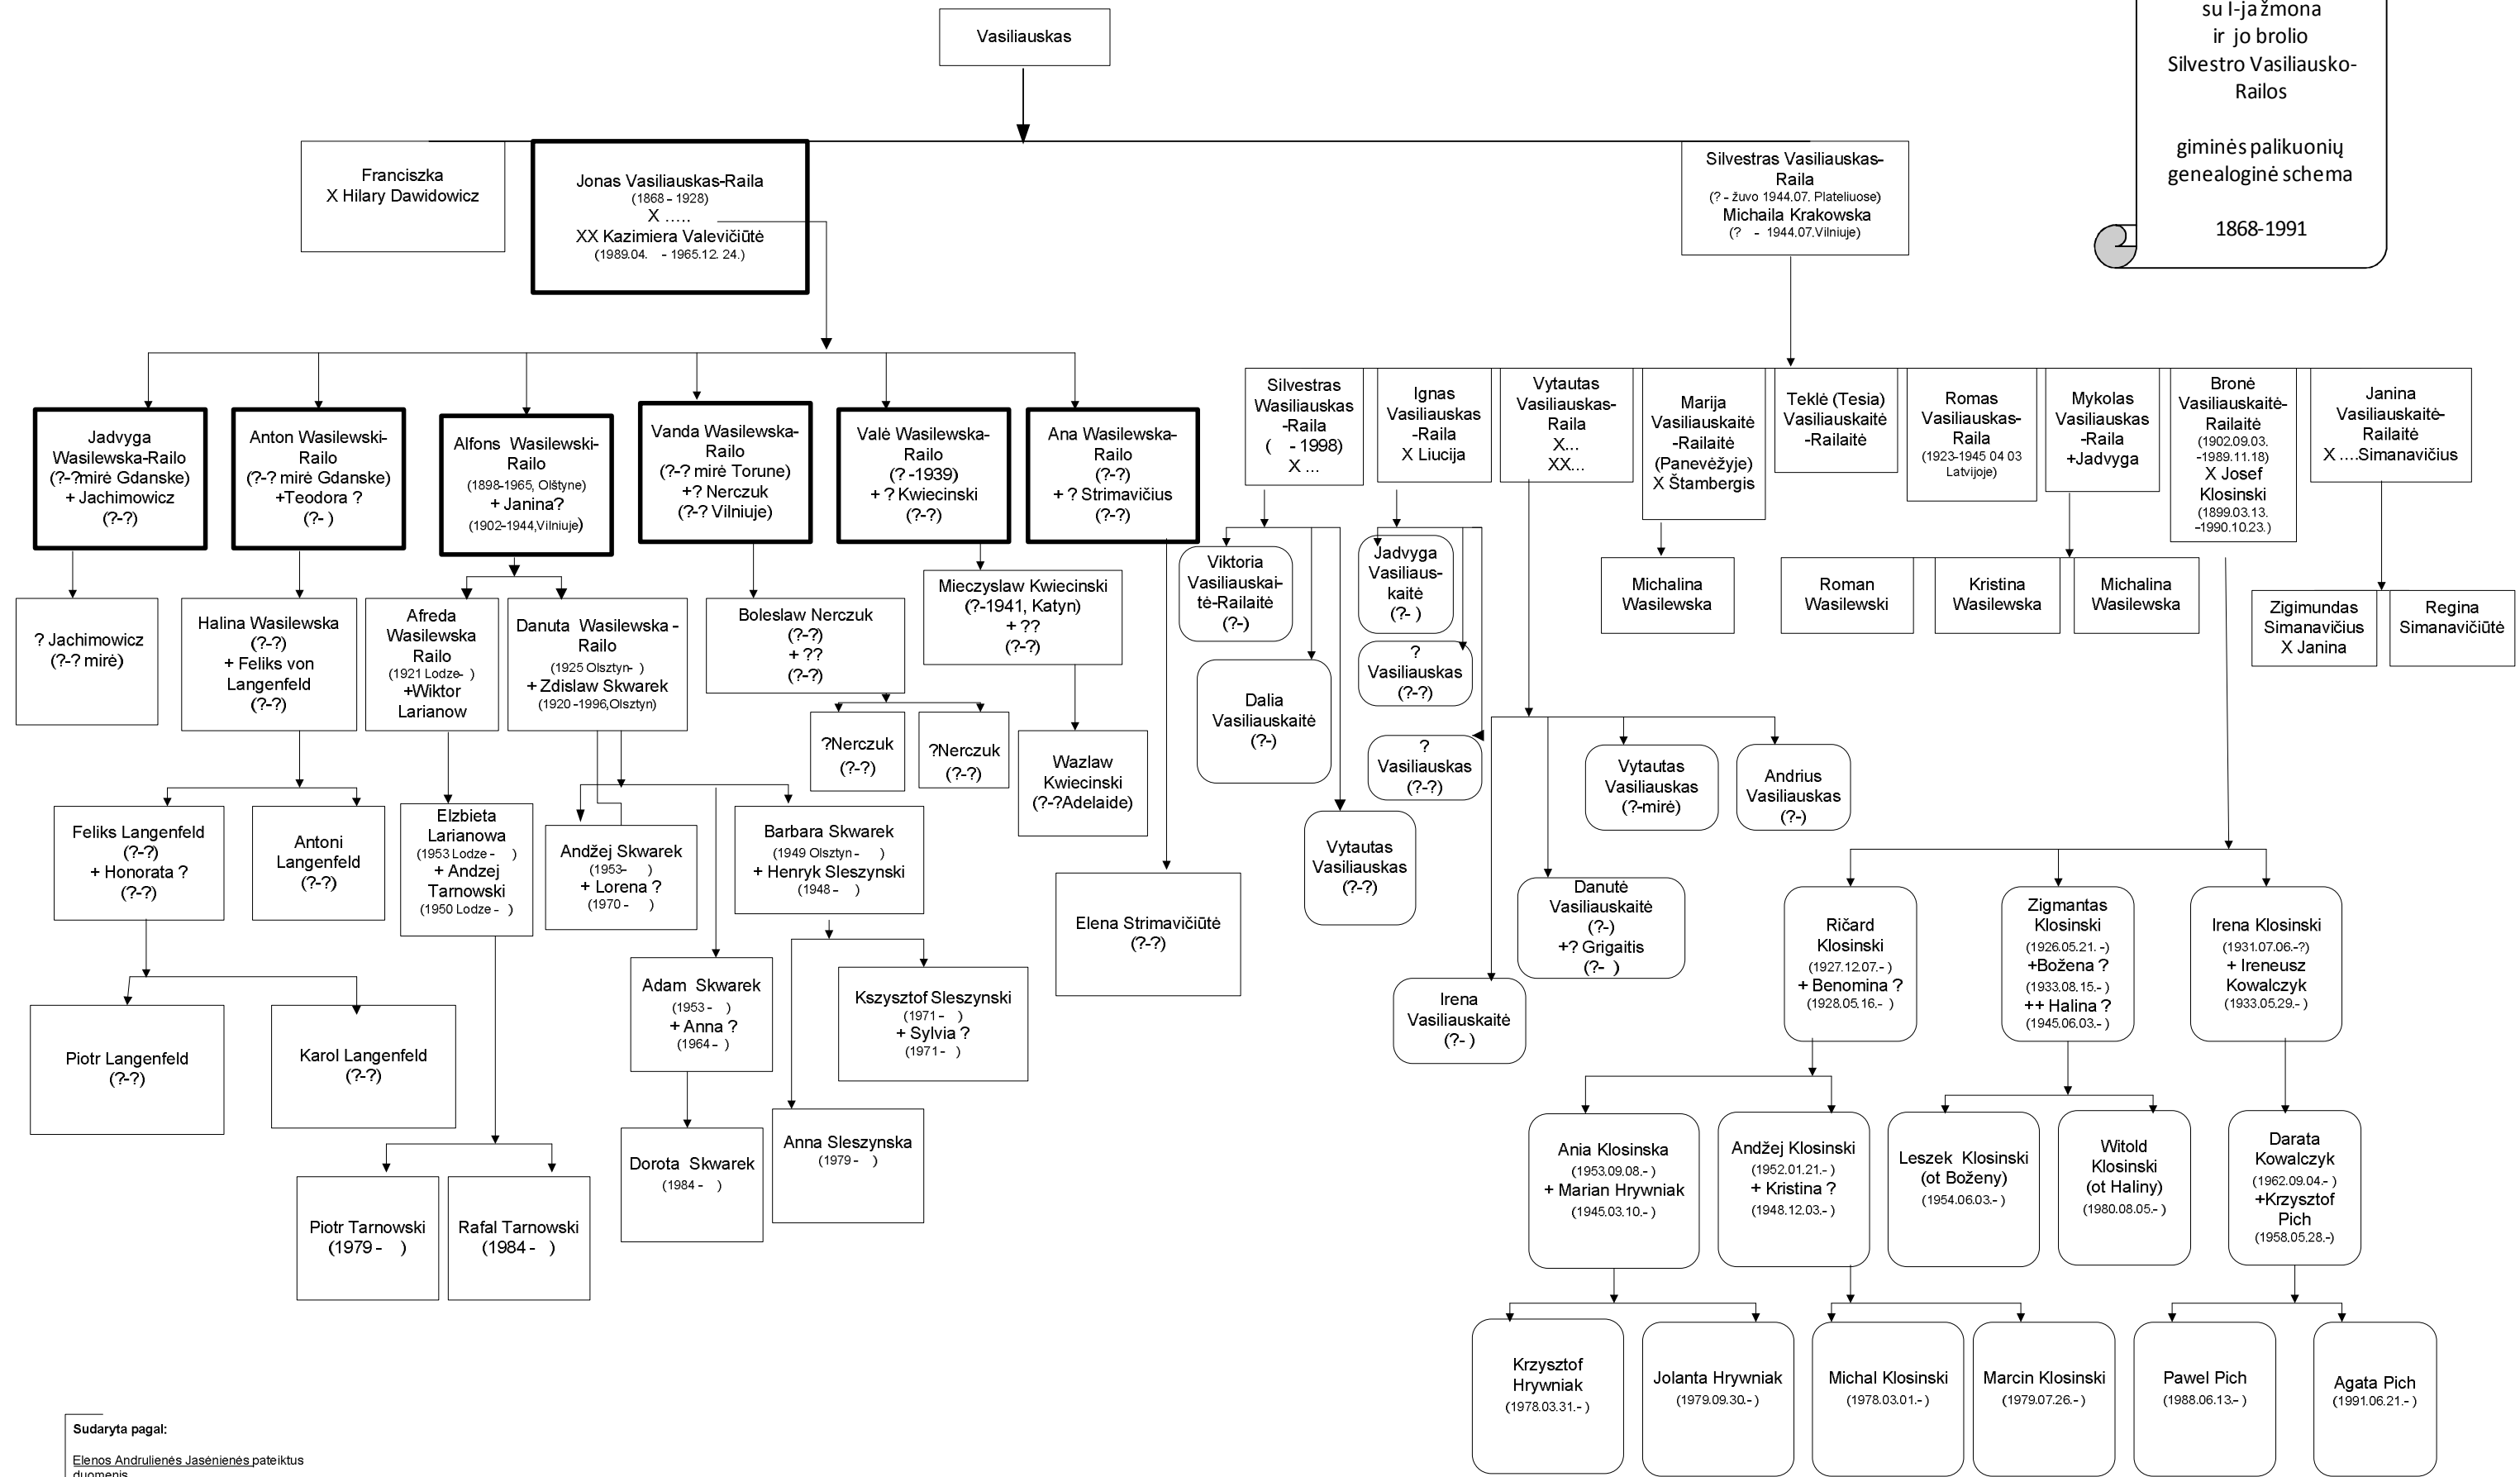

Jono Vasiliausko-Railos  
su I-ja žmona  
ir jo brolio  
Silvestro Vasiliausko-  
Railos

giminės palikuonių  
genealoginė schema

1868-1991

Sudaryta pagal:  
Elenos Andriulienės Jasėnienės pateiktus  
duomenis  
Sudarė ir maketavo  
Audronė Musteikienė, 1999-03-27.